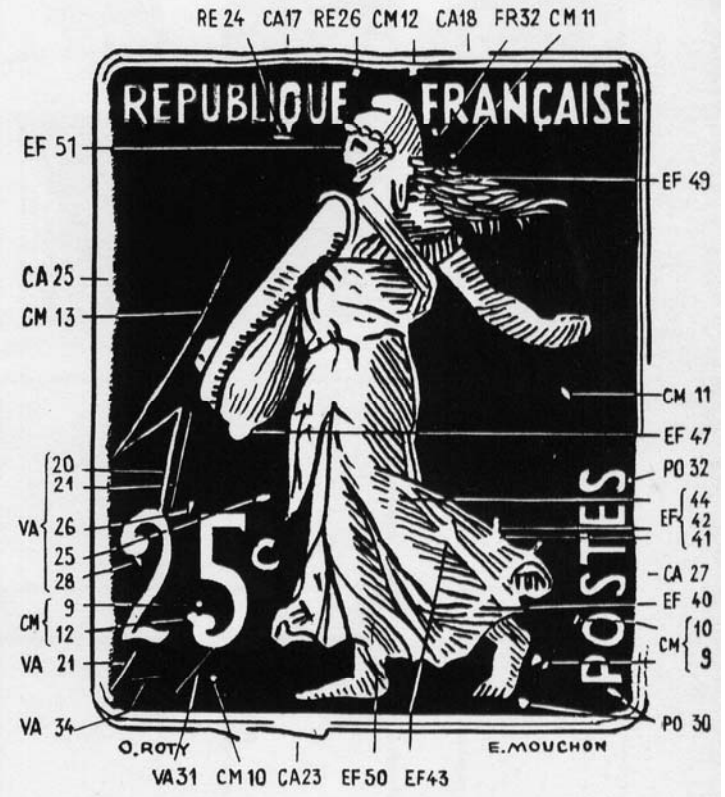

Robert PHILIPPON

Les Constances des

Type 3 B

philatélie
brestoise

CA 28

CA 29

CA 30

CA 31

[Faint, mostly illegible text, likely bleed-through from the reverse side of the page. Some words like 'constances' and 'habiles' are visible.]

25 c. - SEMEUSE CAMEE BLEUE - TYPE III B

RE = REPUBLIQUE

! N° ! Distances à partir des cadres, en mm ! Dates d'utilisation !		Observations !	
!	! Ouest !	! Nord !	!
! 1 !	! 3 1/2 - 4 !	! 5 1/2 !	! 1-27 ! 2-27 !
! 2 !	! 4 !	! 4 - 4 1/2 !	! 1-25 !
! 3 !	! 1 - 1 1/2 !	! 2 1/2 - 3 !	! 6-25 !
! 4 !	! 8 !	!	! 1-25 !
! 5 !	! 2 1/2 - 3 !	! 8 3/4 - 9 !	!
! 6 !	! 1 3/4 - 2 1/4 !	! 4 - 5 1/2 !	! 7-25 ! 12-25 !
! 7 !	! 4 1/2 - 5 !	!	! -25 ! -26 !
! 8 !	!	! 1 1/2 - 2 1/4 !	! 4-25 !
! 9 !	! 1 1/2 !	! 3 !	! 9-26 !
! 10 !	!	!	!
! 11 !	!	!	!
! 12 !	! 3 2/3 !	! 5 1/2 - 6 !	!
! 13 !	!	!	!
! 14 !	! 5 1/2 !	! 3 1/2 - 3 3/4 !	!
! 15 !	!	! 1 1/4 !	! -26 !
! 16 !	! 7 1/4 - 7 1/2 !	! 2 1/2 !	! 5-25 !
! 17 !	! 7 1/2 !	! 3 1/3 !	!
! 18 !	! 3 3/4 - 4 !	! 2 3/4 - 3 !	! -25 !
! 19 !	! 2 3/4 - 3 !	!	! -25 !
! 20 !	! 6 - 7 8/10 !	! 4 1/4 - 5 3/4 !	!
! 21 !	! 3 - 3 1/4 !	! 7 1/4 !	!
! 22 !	! 4 - 4 1/4 !	! 7 2/3 - 8 !	!
! 23 !	! 4 1/2 - 4 3/4 !	! 2 3/4 - 3 !	!
! 24 !	! 6 - 6 2/3 !	! 2 2/3 !	!
! 25 !	! 5 3/4 - 6 !	! 2 1/2 !	! 2-25 !
! 26 !	! 8 1/2 !	!	!
! 27 !	! 1 1/2 !	! 4 1/2 !	!
! 28 !	! 3 3/4 - 4 !	! 6 2/3 !	! -25 !
!	! 4 1/4 - 5 !	! 7 - 7 3/4 !	!